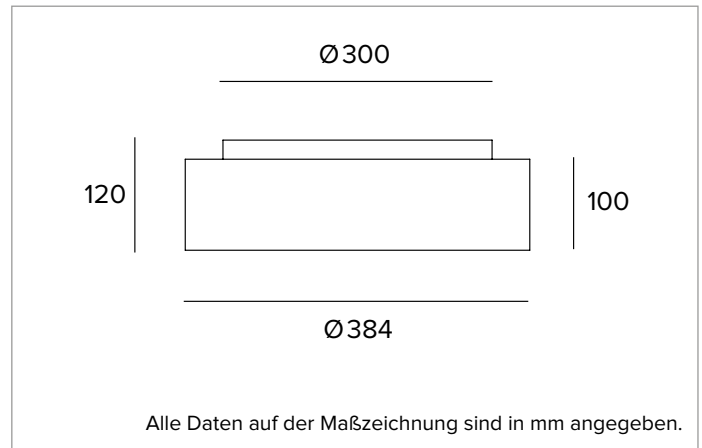

1T6119EL | THREESIXTY

Runde LED-Leuchte für Decken-, Einbau-, Halbeinbau- und Wandinstallationen

		4000K	H(m)	D(m)	E _{max} (lx)
		Ra80		92°	
		Fixture Power	30W	1	2.07
		Source Flux	2691lm	2	4.15
		Fixture Flux	2103lm	3	6.22
		Efficacy	69lm/W	4	8.29
TS1516	I _{max} =275cd/klm	I _{max}	740cd	5	10.37